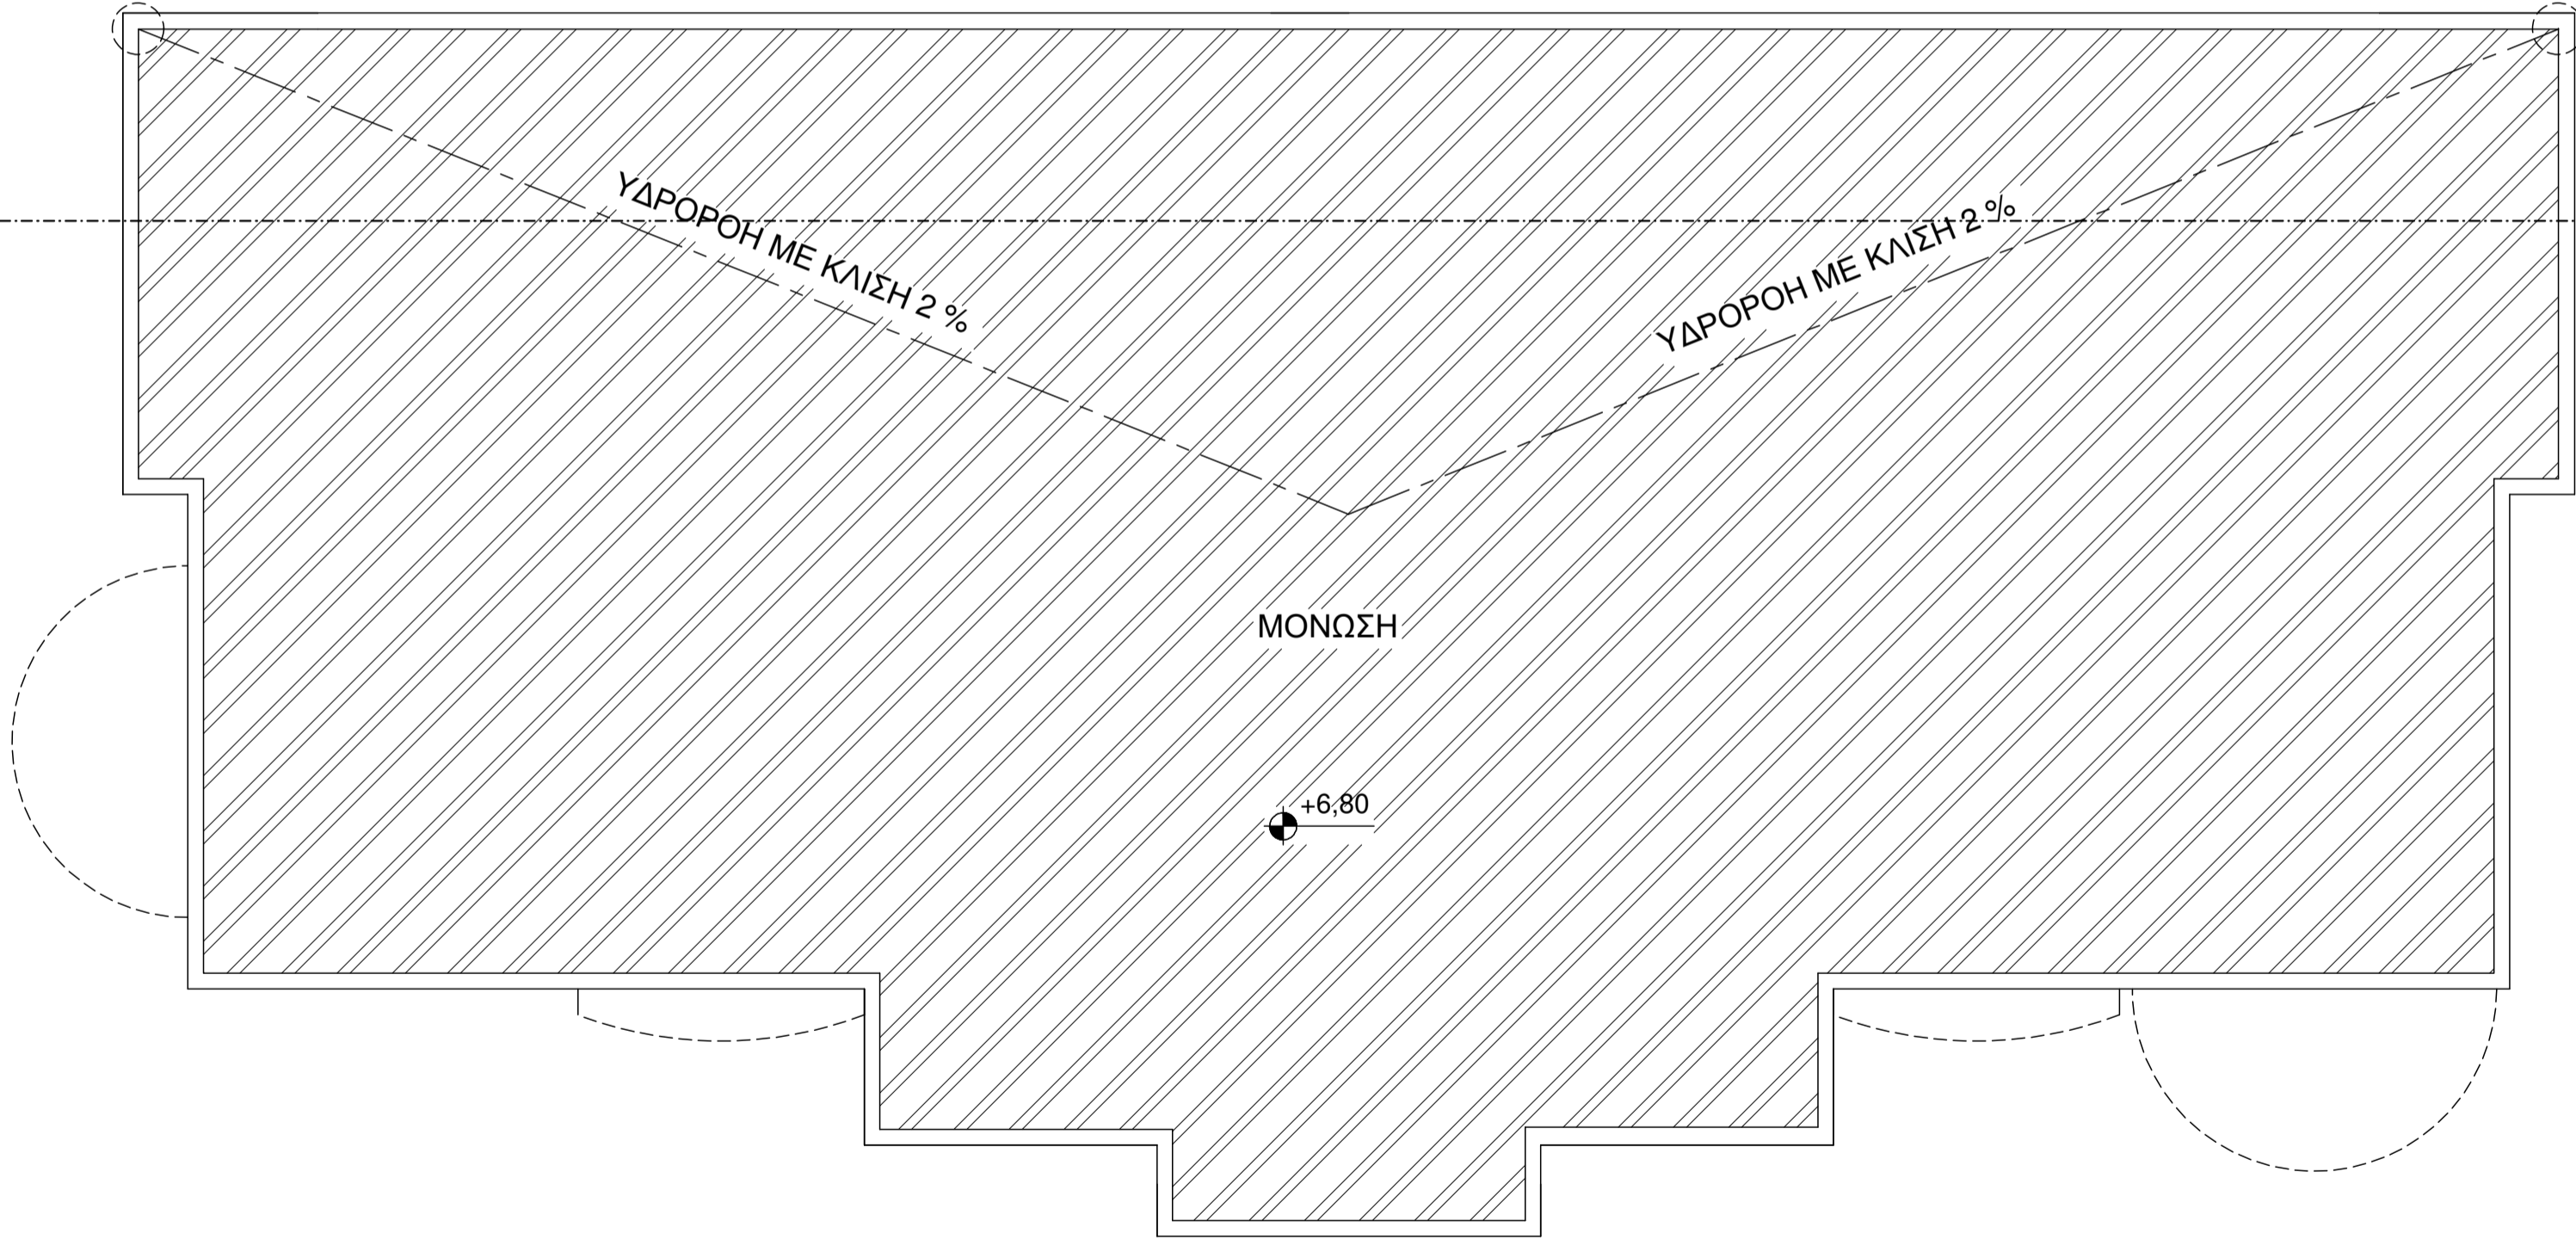

18.85

A

A'

9.40

9.40

17.85

ΚΑΤΟΨΗ ΔΩΜΑΤΟΣ
ΚΛΙΜΑΚΑ 1 : 50